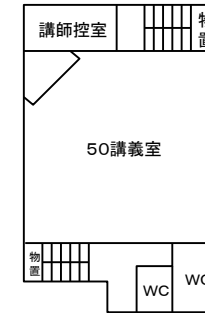

(3)校地・校舎等の施設

本学の所在地 青森県弘前市上瓦ヶ町 25 番地

交通手段 JR 弘前駅より徒歩 8 分

東北女子短期大学 校舎配置図

【地階】

【4階】

【5階】

【1階】

【2階】

【3階】