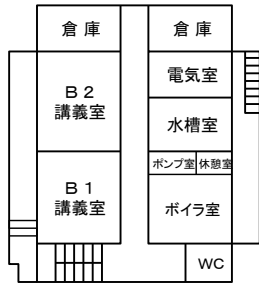

(3)校地・校舎等の施設

本学の所在地 青森県弘前市上瓦ヶ町 25 番地

交通手段 JR 弘前駅より徒歩 8 分

東北女子短期大学 校舎配置図

【地階】

【4階】

【5階】

【1階】

【2階】

【3階】