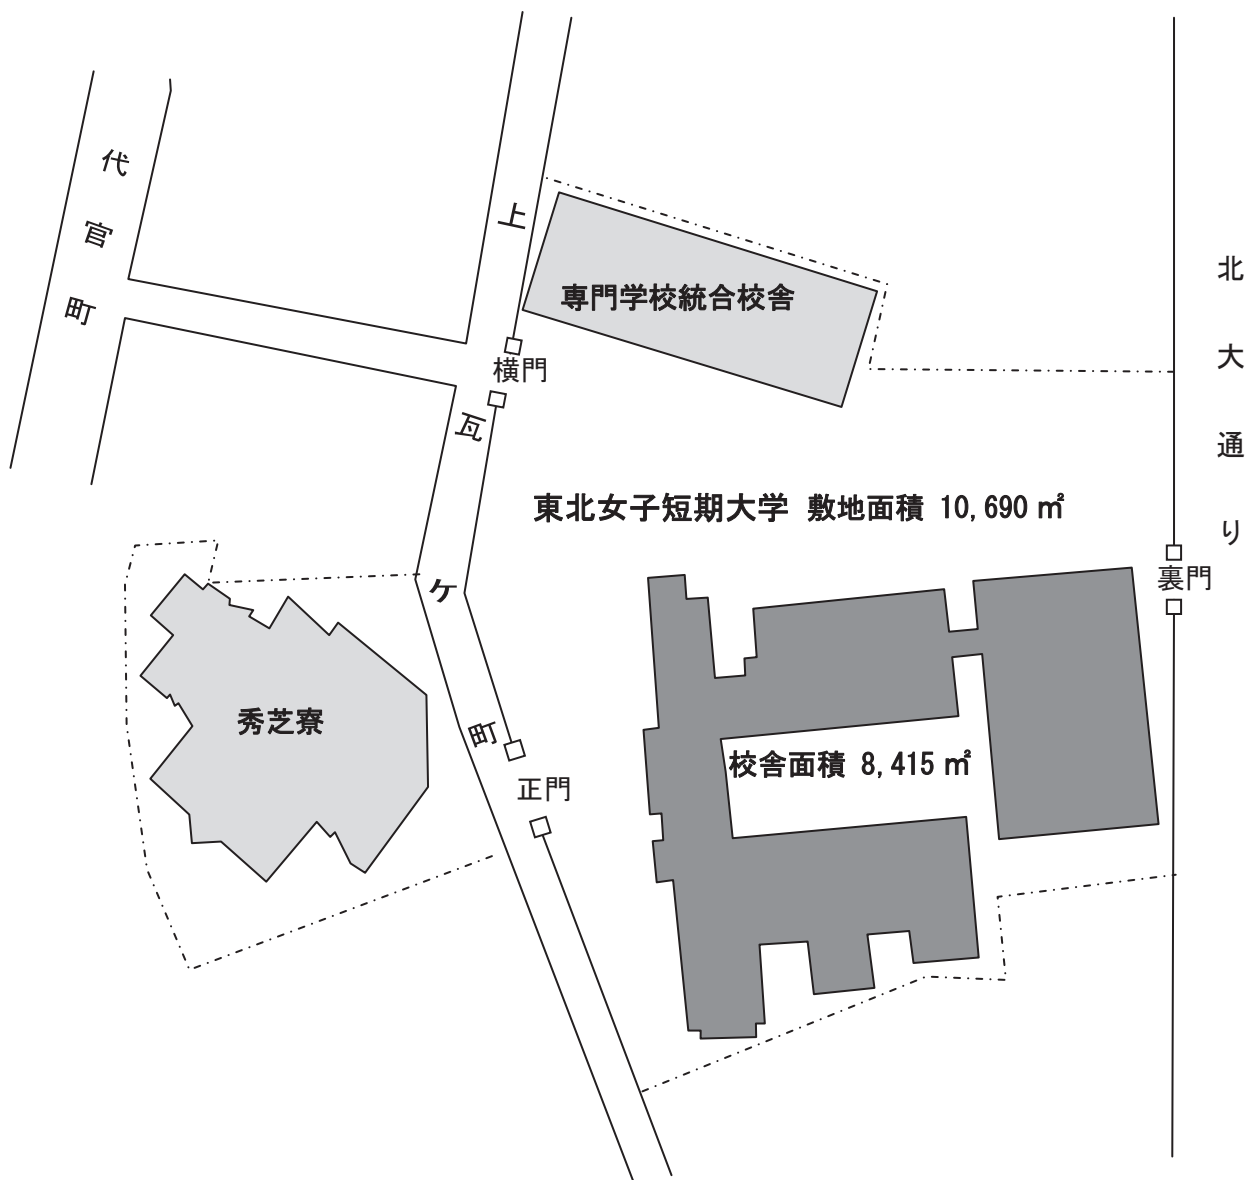

(3)校地・校舎等の施設

本学の所在地 青森県弘前市上瓦ヶ町 25 番地

交通手段 JR 弘前駅より徒歩 8 分

東北女子短期大学 校舎配置図

【地階】

【4階】

【5階】

【1階】

【2階】

【3階】