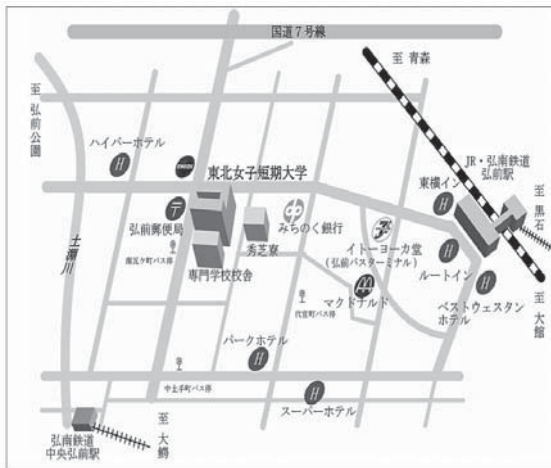

(3)校地・校舎等の施設

本学の所在地 青森県弘前市上瓦ヶ町 25 番地

交通手段 JR 弘前駅より徒歩 8 分

東北女子短期大学 校舎配置図

【地階】

【4階】

【5階】

【1階】

【2階】

【3階】