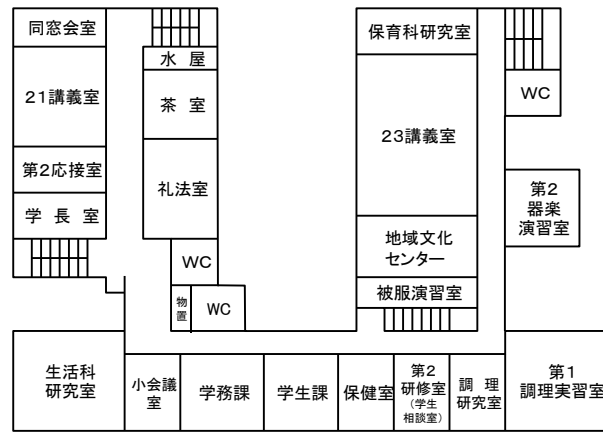

(3)校地・校舎等の施設

本学の所在地 青森県弘前市上瓦ヶ町 25 番地

交通手段 JR 弘前駅より徒歩 8 分

東北女子短期大学 校舎配置図

【地階】

【4階】

【5階】

【1階】

【2階】

【3階】