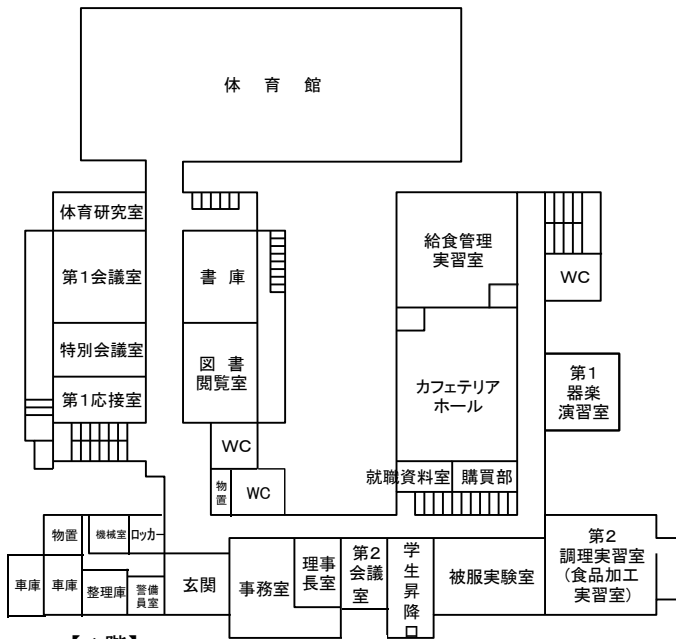

(3)校地・校舎等の施設

本学の所在地 青森県弘前市上瓦ヶ町 25 番地

交通手段 JR 弘前駅より徒歩 8 分

東北女子短期大学 校舎配置図

【地階】

【4階】

【5階】

【1階】

【2階】

【3階】