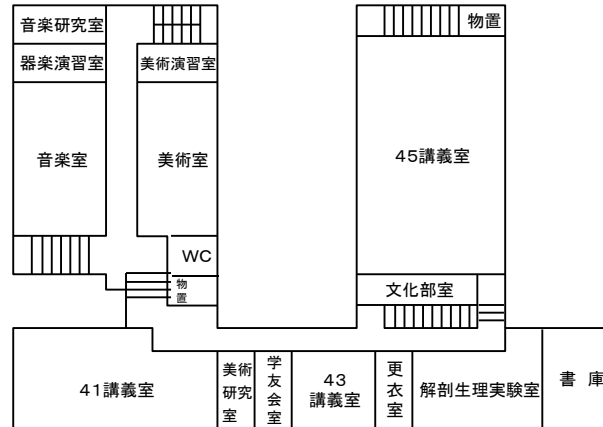

(3)校地・校舎等の施設

本学の所在地 青森県弘前市上瓦ヶ町 25 番地

交通手段 JR 弘前駅より徒歩 8 分

東北女子短期大学 校舎配置図

【地階】

【4階】

【5階】

【1階】

【2階】

【3階】