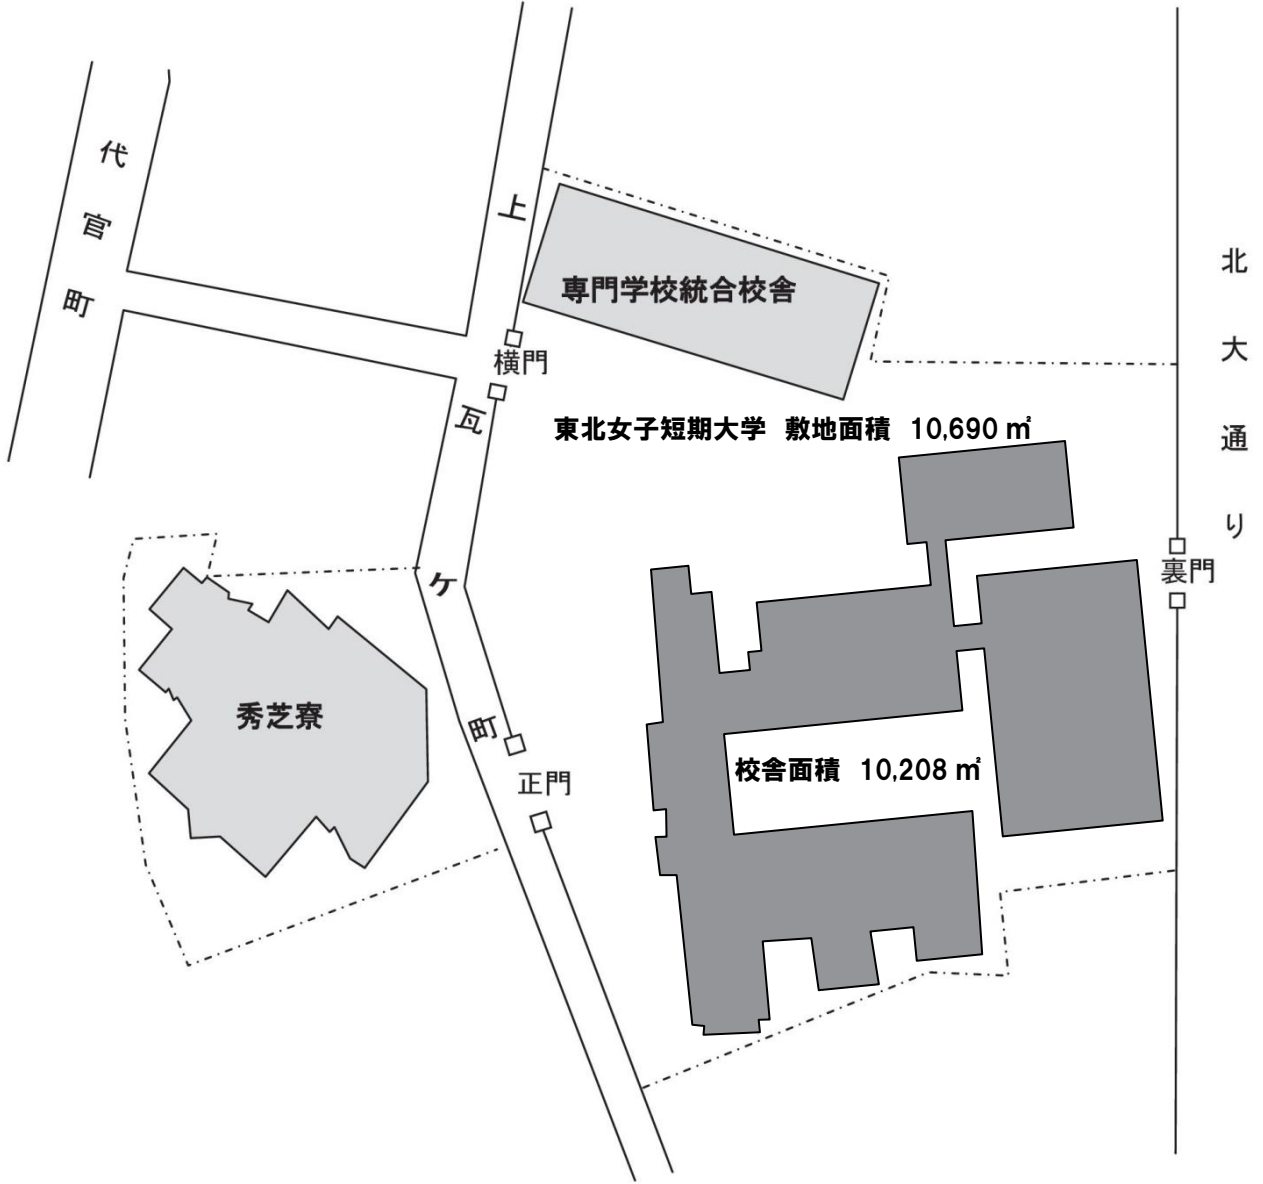

(3)校地・校舎等の施設

本学の所在地 青森県弘前市上瓦ヶ町 25 番地

交通手段 JR 弘前駅より徒歩約 15 分

東北女子短期大学 校舎配置図

平成30年度 東北女子短期大学 校舎平面図