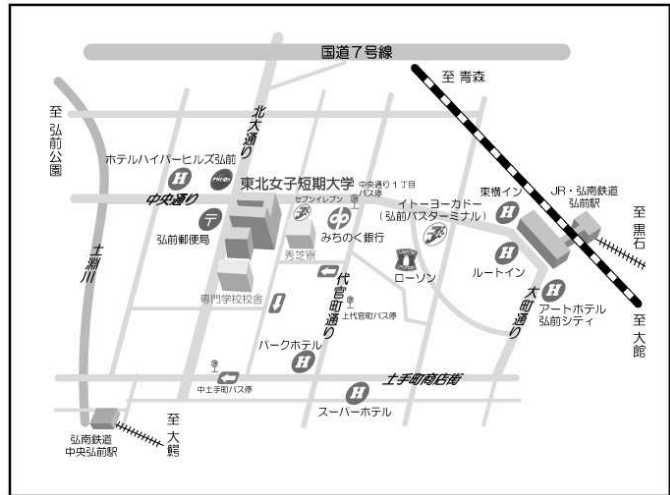

(3)校地・校舎等の施設

本学の所在地 青森県弘前市上瓦ヶ町 25 番地

交通手段 JR 弘前駅より徒歩約 15 分

東北女子短期大学 校舎配置図

平成30年度 東北女子短期大学 校舎平面図